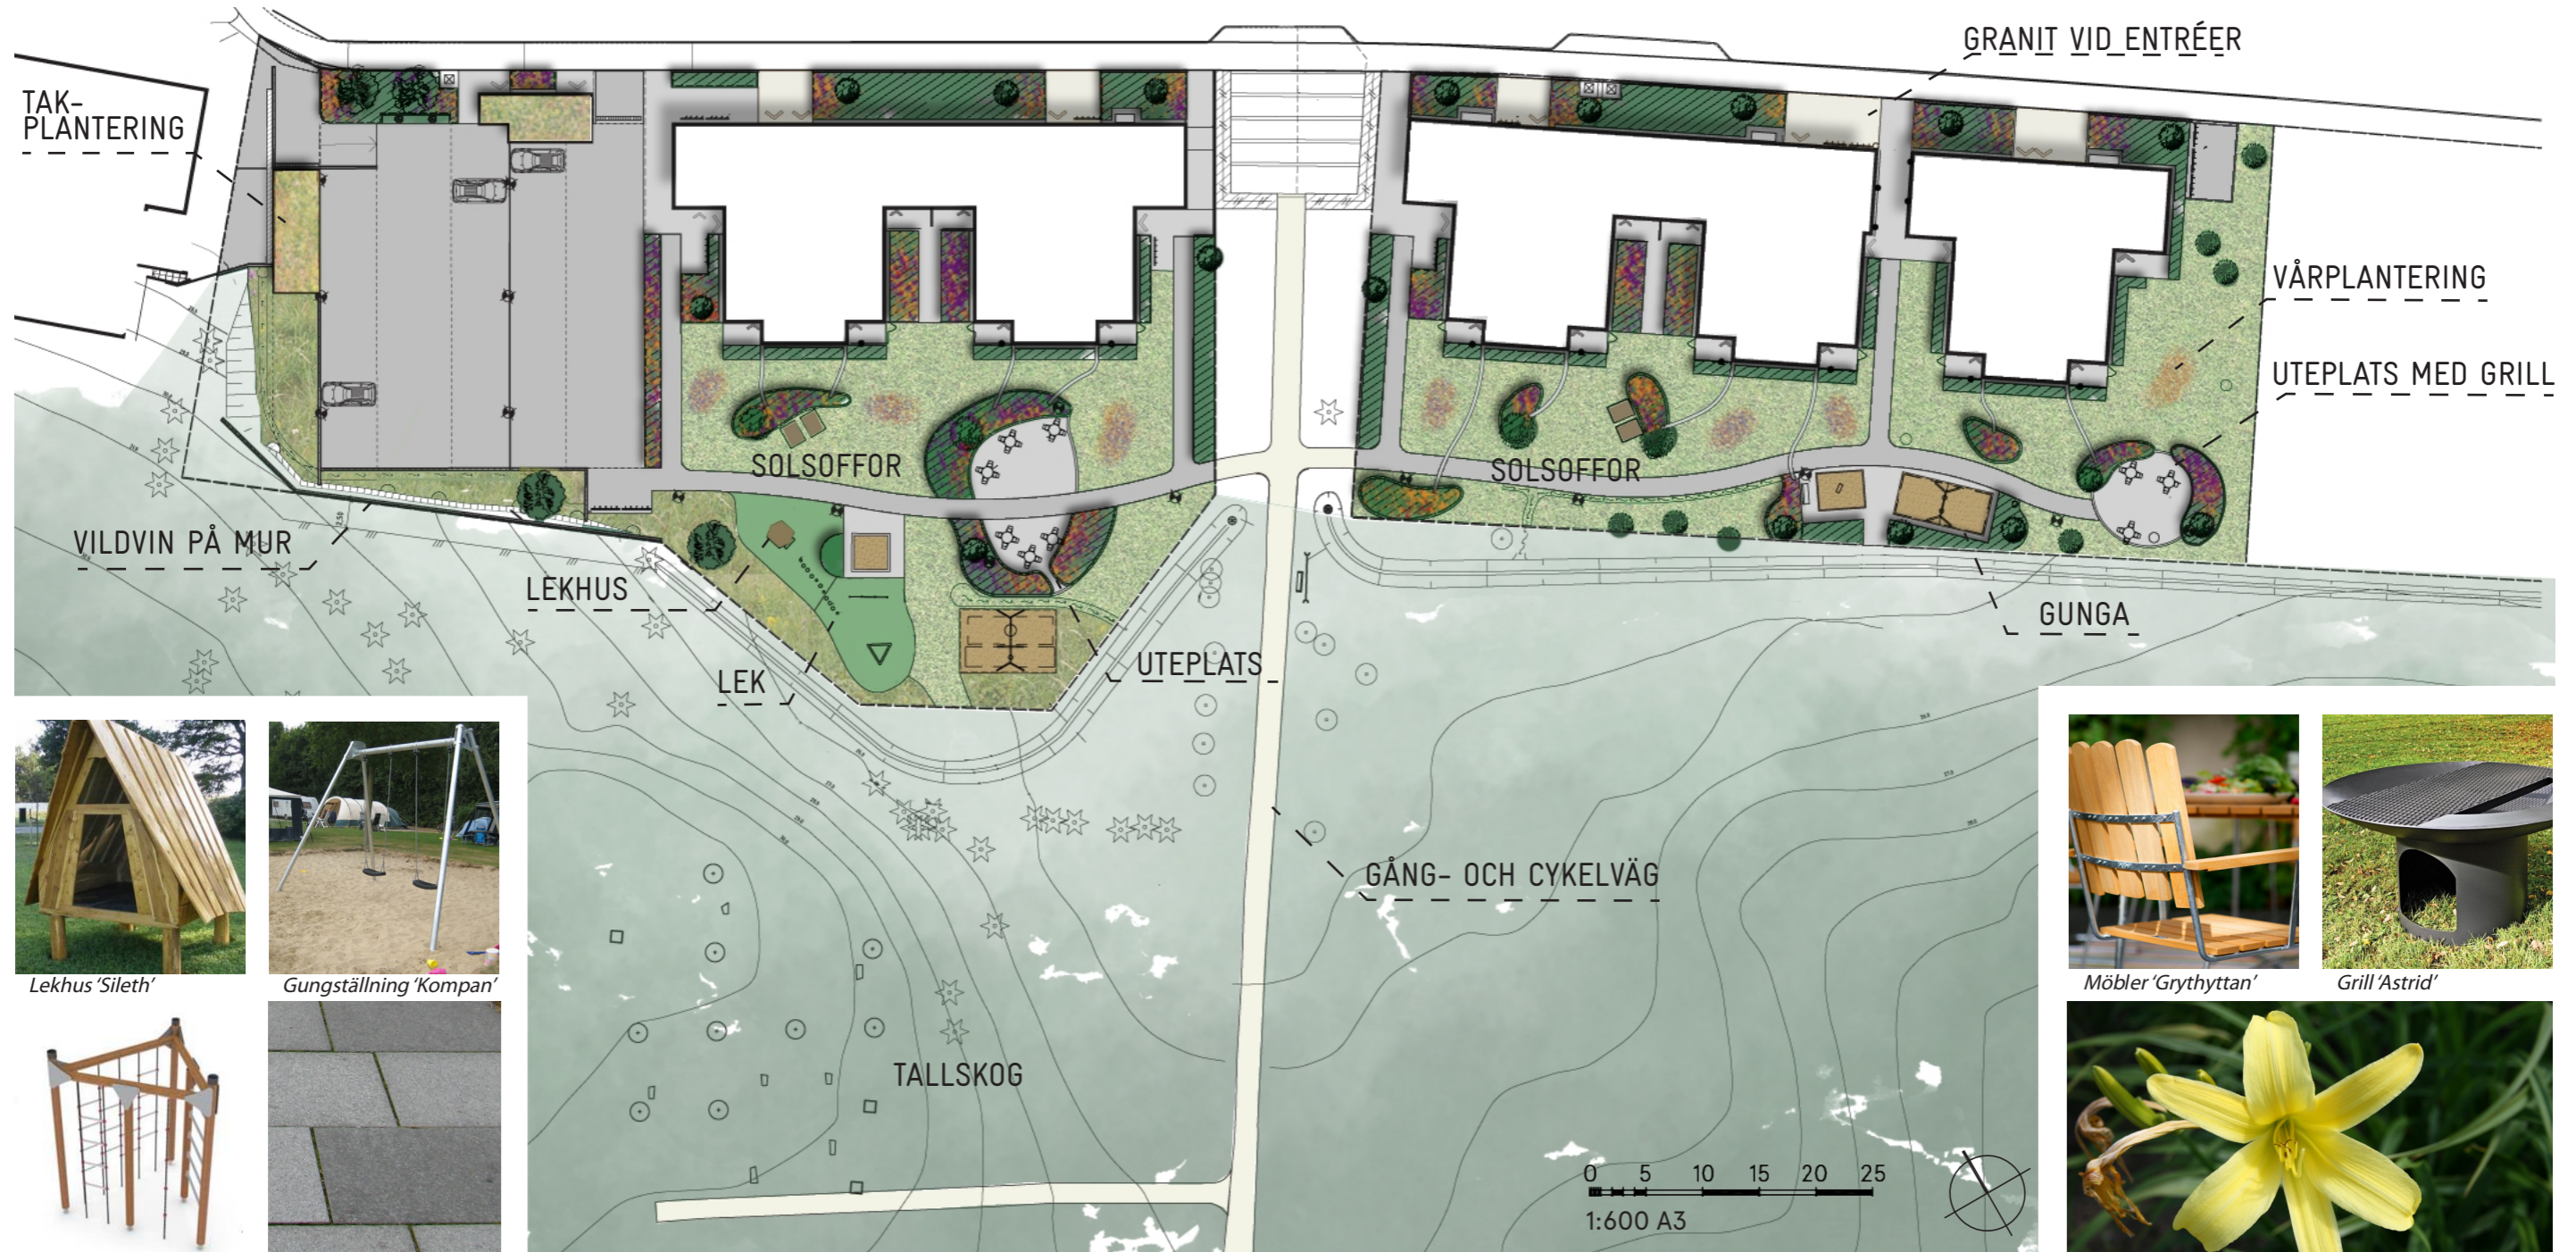

# Naturnära bostadsgårdar i Hässelby

Lekhus 'Sileth'

Gungställning 'Kompan'

Klätterlek 'Billores'

Granit vid entréer

Möbler 'Grythyttan'

Grill 'Astrid'

Daglilja i perennplanteringar

Bostadsnära skog

Vildvin på mur

Cykelställ 'Delta vägg'

Svartaronia i buskplantering

Rysk blåstjärna, lökväxt i vårplanteringen

Solsoffa 'Kajen'

Kv Skogsklockan och Hundlokan