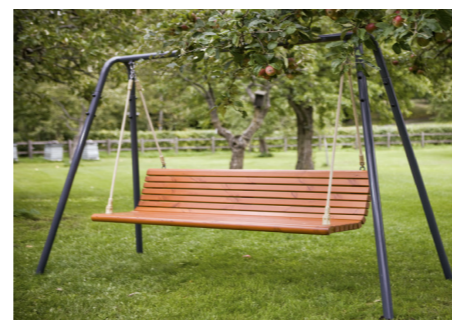

KV DRAKENBERG PRESENTATION BOENDE

10 m
SKALA 1:200/A1
SKALA 1:400/A3

TECKENFÖRKLARING

- | | | | |
|----|---|------------------------------|--------------------|
| A1 | ASFALT | BANKBORD
BARN OCH VUXEN | |
| P1 | BETONGPLATTOR | C
CYKELSTÄLL | |
| | LEKYTA
GUMMIASFALT MED KULLAR | ⊕
BEFINTLIG BELYSNINGSARM | |
| | PLANTERINGSYTA
HÖGRE BUSKAR | ⊕
NY BELYSNINGSPOLLARE | |
| | PLANTERINGSYTA
LÄGRE BUSKAR | ⊕
NY BELYSNINGSSTOLPE | |
| | PLANTERINGSYTA
MARKTÄCKANDE PERENNER | ●
GRILL | |
| | PLANTERINGSYTA
BLOMMANDE PERENNER | ●
SOPKÖRG | |
| | GRÄS | BVF
BARNVAGNSFÖRRÅD | |
| | ODLING | G
GRIND | |
| | BEF TRÄD | | TRAPPA |
| | TRÄD
STÖRRE GÄROSTRÄD | ---
SKÄRM VID UTEPLATS | SKÄRM VID UTEPLATS |
| | TRÄD
BLOMMANDE TRÄD | | PERGOLA |
| | SOLITÄRBUSKE/BUSKTRÄD | | |
| | SOFFA | | |
| | BORD | | |
| | HAMMOCK | | |

När hösten nalkas skiftar gårdarna i nya färger

Lök ger tidig färgning

Perenner ger färg och personlighet

Genomsiktig pergola med sittmöjligheter skapar intima rum

Blomstrande perennplanteringar gynnar stadens pollinerare

Hammockar att sakta gunga i ger plats för ro och rekreation

Marktäckande perenner skapar lummig inramning åt uppstickande träd

Sittplatser i både sol och skugga ger möjlighet för umgänge

Blommande träd och buskar markerar årstiderna