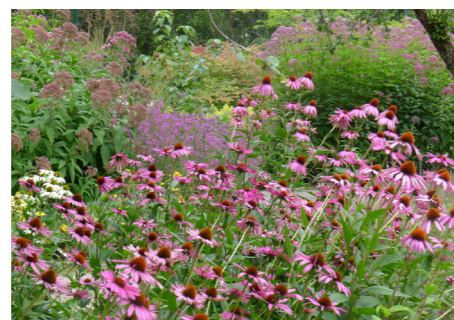

KV DRAKENBERG PRESENTATION BOENDE

10 m
SKALA 1:200/A1
SKALA 1:400/A3

TECKENFÖRKLARING

- | | | | |
|----|---|------------------------------|--------------------|
| A1 | ASFALT | BANKBORD
BARN OCH VUXEN | |
| P1 | BETONGPLATTOR | C
CYKELSTÄLL | |
| | LEKYTA
GUMMIASFALT MED KULLAR | ⊕
BEFINTLIG BELYSNINGSARM | |
| | PLANTERINGSYTA
HÖGRE BUSKAR | ⊕
NY BELYSNINGSPOLLARE | |
| | PLANTERINGSYTA
LÄGRE BUSKAR | ⊕
NY BELYSNINGSSTOLPE | |
| | PLANTERINGSYTA
MARKTÄCKANDE PERENNER | ●
GRILL | |
| | PLANTERINGSYTA
BLOMMANDE PERENNER | ●
SOPKÖRG | |
| | GRÄS | BVF
BARNVAGNSFÖRRÅD | |
| | ODLING | G
GRIND | |
| | BEF TRÄD | | TRAPPA |
| | TRÄD
STÖRRE GÄROSTRÄD | ---
SKÄRM VID UTEPLATS | SKÄRM VID UTEPLATS |
| | TRÄD
BLOMMANDE TRÄD | | PERGOLA |
| | SOLITÄRBUSKE/BUSKTRÄD | | |
| | SOFFA | | |
| | BORD | | |
| | HAMMOCK | | |

När hösten nalkas skiftar gårdarna i nya färger

Lök ger tidig färgning

Perenner ger färg och personlighet

Genomsiktig pergola med sittmöjligheter skapar intima rum

Blomstrande perennplanteringar gynnar stadens pollinerare

Hammockar att sakta gunga i ger plats för ro och rekreation

Marktäckande perenner skapar lummig inramning åt uppstickande träd

Sittplatser i både sol och skugga ger möjlighet för umgänge

Blommande träd och buskar markerar årstiderna